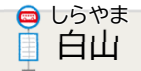

徒歩12分

厚木バスセンター

7番のりばより、東京工芸大学行に10分ほど乗車