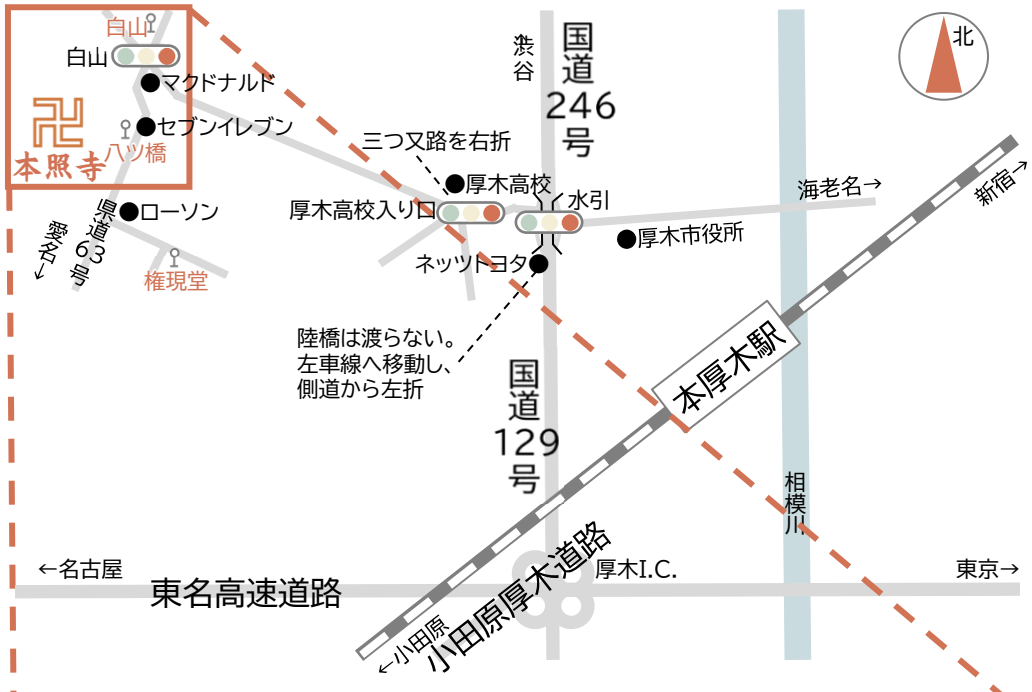

日蓮宗 常栄山 本照寺 アクセス

東名高速道路
厚木I.C.

車で約6km 20分

11番のりばより、^{はたやした}旗谷下行 or ^{かみぶん}上行に16分ほど乗車

徒歩5分

小田急線
本厚木駅

11番のりばより、毛利台団地行に14分ほど乗車

徒歩12分

厚木バスセンター

7番のりばより、東京工芸大学行に10分ほど乗車

徒歩10分

本照寺

広域図

周辺図