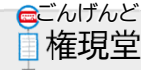

日蓮宗 常栄山 本照寺 アクセス

東名高速道路
厚木I.C.

車で約6km 20分

11番のりばより、^{はたやした}旗谷下行 or ^{かみぶん}上行に16分ほど乗車

徒歩5分

小田急線
本厚木駅

11番のりばより、毛利台団地行に14分ほど乗車

徒歩12分